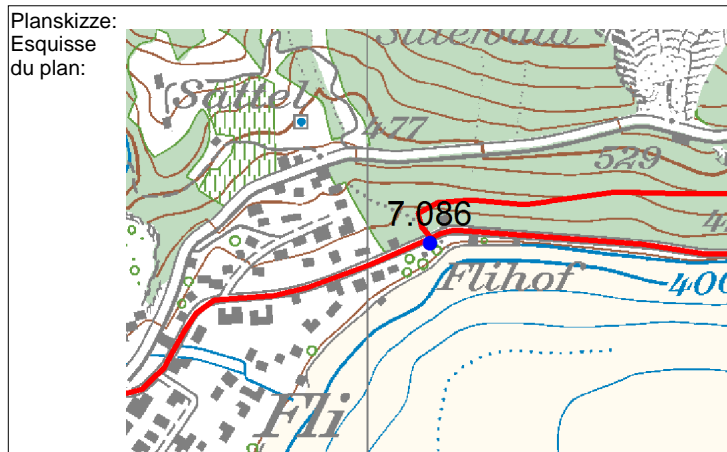

Standortformular - Formulaire d'emplacement 7 - 86

Kantonal st.gallische Wanderwege

Kanton
Canton St.Gallen

LK-Nr.
CN-No. 7

Standort-Nr.
Emplacement No. 86

Bezirk
District

Koordinaten
Coordinates 2'727'079 / 1'222'313

H.ü.M.
A.s.M. 428 m

Gemeinde
Commune

Standort
Emplacement Flihof

GID-Nr.
GID No. 2962

Schema:
Schéma:

Bemerkung:
Note:

Befestigung:
Fixation: Kandelaber

Druckdatum/Date d'impression: 29.6.2016