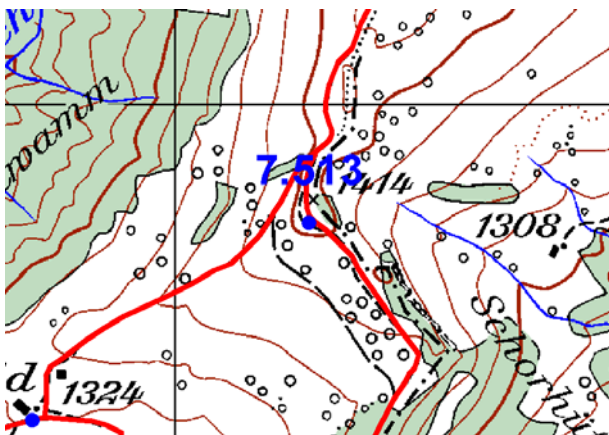

H.ü.M.
A.s.M. 1402 m

Gemeinde
Commune Rieden

Standort
Emplacement Tanzboden Süd

GID-Nr.
GID No. 585

Planskizze:
Esquisse
du plan:

Schema:
Schéma:

Bemerkung:
Note:

Befestigung:
Fixation: Eisenrohr 2"