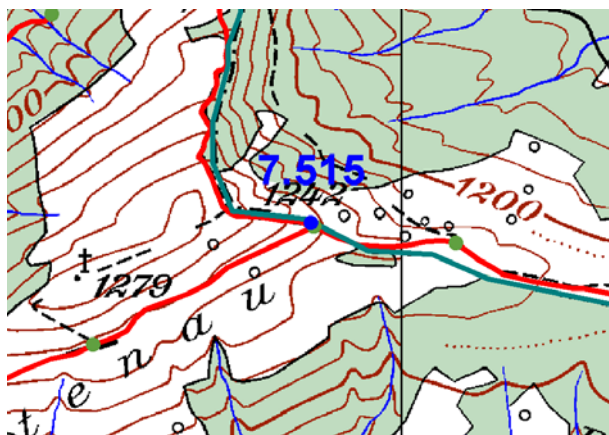

beidseitig - des 2 côtés

515 x 150

Oberbächen	10 min
Tanzboden	1 h 20 min
Ebnat-Kappel	1 h 25 min

beidseitig - des 2 côtés

d 515 x 120

Regelstein	45 min
Ricken	2 h 5 min

beidseitig - des 2 côtés

Planskizze:
Esquisse
du plan:

Schema:
Schéma:

Bemerkung:
Note:

Befestigung:
Fixation: **Eisenrohr 2"**

Druckdatum/Date d'impression: 13.5.2015

Seite/Page 1