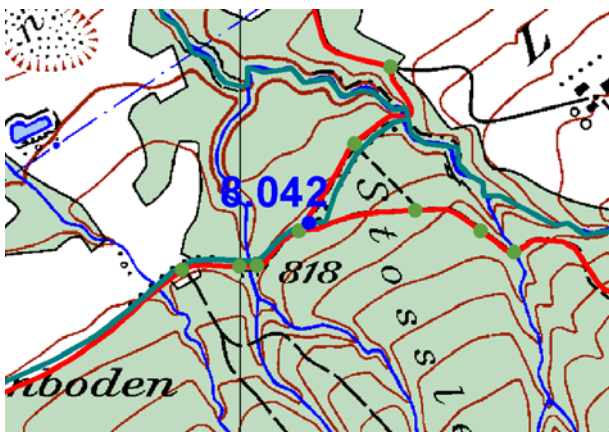

beidseitig - des 2 côtés

515 x 120 **d**

Ricken	20 min
--------	--------

beidseitig - des 2 côtés

515 x 150 **e**

Regelstein	1 h 30 min
Oberbächen	2 h 25 min
Tanzboden	3 h 35 min

beidseitig - des 2 côtés

Planskizze:
Esquisse
du plan: