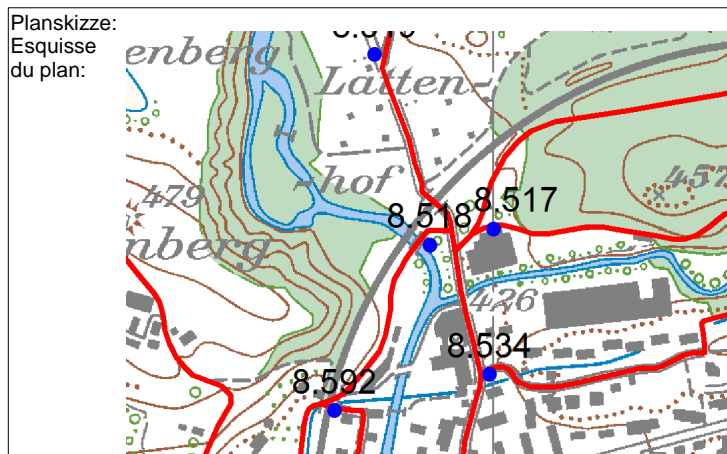

H.ü.M.
A.s.M. 425 m

Gemeinde
Commune Jona

Standort
Emplacement Lattenhof W

GID-Nr.
GID No. 27

| | |
|--|--|
| <p>a 365 x 120 Beschriftung - Inscription</p> <div style="border: 1px solid black; background-color: yellow; padding: 10px; margin: 5px;"> <p style="text-align: center;">Jona</p> <hr style="border: 0; border-top: 1px solid black; margin: 5px 0;"/> <p style="text-align: center;">Rapperswil</p> </div> <p>beidseitig - des 2 côtés 10.06.2009</p> | <p style="text-align: right;">b 365 x 200</p> <div style="border: 1px solid black; background-color: yellow; padding: 10px; margin: 5px;"> <p style="text-align: center;">Gruenau</p> <hr style="border: 0; border-top: 1px solid black; margin: 5px 0;"/> <p style="text-align: center;">Rüti</p> <hr style="border: 0; border-top: 1px solid black; margin: 5px 0;"/> <p style="text-align: center;">Güntisberg</p> <hr style="border: 0; border-top: 1px solid black; margin: 5px 0;"/> <p style="text-align: center;">Wald</p> </div> <p style="text-align: right;">beidseitig - des 2 côtés 10.06.2009</p> |
|--|--|

c 365 x 150

Ermenswil

Laupen

Wald

beidseitig - des 2 côtés
10.06.2009

d 365 x 150

Klimse

Ermenswil

via Höhenweg Aspwald

beidseitig - des 2 côtés
02.02.2016

Schema:
Schéma:

Bemerkung:
Note:

Befestigung:
Fixation: Eisenrohr 2"

Druckdatum/Date d'impression: 25.2.2016

Seite/Page 1