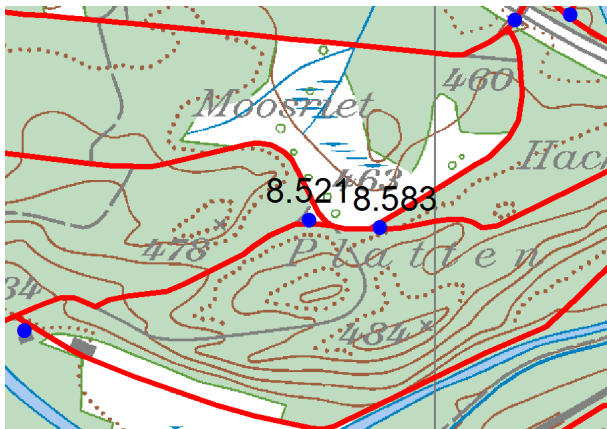

beidseitig - des 2 côtés
10.06.2009

Standort - Emplacement

beidseitig - des 2 côtés
10.06.2009

c	515 x 150
Martinsbrünneli	15 min
Rüti	55 min
Rapperswil	1 h 20 min

beidseitig - des 2 côtés
21.11.2012

130 x 150

einseitig - d'un côté
einseitig - d'un côté
02.02.2016

Planskizze:
Esquisse
du plan:

Schema:
Schéma:

Bemerkung:
Note:

Befestigung:
Fixation: Eisenrohr 2"

Druckdatum/Date d'impression: 25.2.2016

Seite/Page 1