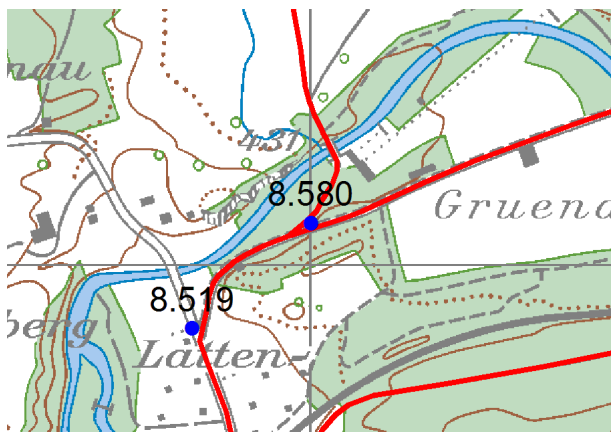

Standortformular - Formulaire d'emplacement 1112 - 580

Kantonal st.gallische Wanderwege

Kanton
Canton St.Gallen

LK-Nr.
CN-No. 1112

Standort-Nr.
Emplacement No. 580

Bezirk
District See

Koordinaten
Coordinates 2'706'001 / 1'233'053

H.ü.M.
A.s.M. 429 m

Gemeinde
Commune Jona

Standort
Emplacement Gruenau

GID-Nr.
GID No. 3078

a	515 x 120	Beschriftung - Inscription	515 x 200	b
<p>Jona 15 min</p> <p>Rapperswil 50 min</p>		Standort - Emplacement	<p>Platten 15 min</p> <p>Rüti 55 min</p> <hr/> <p>Güntisberg 2h 5 min</p> <p>Wald 2h 40 min</p>	
beidseitig - des 2 côtés 10.06.2009			beidseitig - des 2 côtés 10.06.2009	

130 x 150

einseitig - d'un côté einseitig - d'un côté
10.06.2009

e	515 x 150
<p>Martinsbrünneli 20 min</p> <p>Rüti 1 h</p> <hr/> <p>Rapperswil 1 h 25 min</p>	
beidseitig - des 2 côtés 02.02.2016	

Planskizze:
Esquisse
du plan: