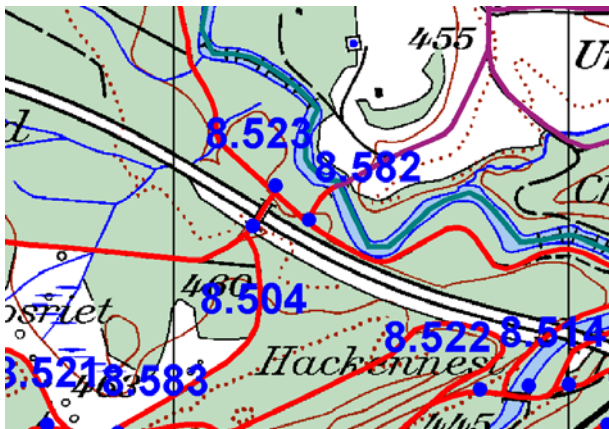

Standortformular - Formulaire d'emplacement 1112 - 582

Kantonal st.gallische Wanderwege

Kanton
Canton St.Gallen

LK-Nr.
CN-No. 1112

Standort-Nr.
Emplacement No. 582

Bezirk
District See

Koordinaten
Coordinates 707'171 / 233'609

H.ü.M.
A.s.M. 450 m

Gemeinde
Commune Jona

Standort
Emplacement Moosbrugg E

GID-Nr.
GID No. 41

Planskizze:
Esquisse
du plan:

Schema:
Schéma:

Bemerkung:
Note:

Befestigung:
Fixation: Eisenrohr 2"