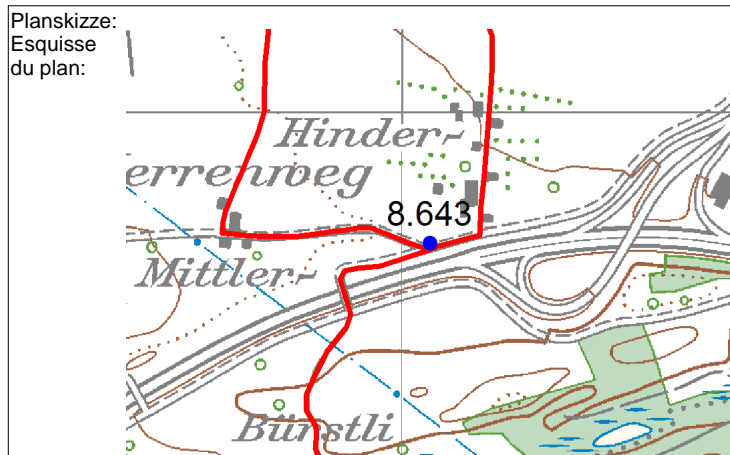

Standortformular - Formulaire d'emplacement 8 - 643

Kantonal st.gallische Wanderwege

Kanton
Canton St.Gallen

LK-Nr.
CN-No. 8

Standort-Nr.
Emplacement No. 643

Bezirk
District

Koordinaten
Coordinates 2'714'035 / 1'232'836

H.ü.M.
A.s.M. 0 m

Gemeinde
Commune Schmerikon

Standort
Emplacement Herrenweg Pkt. 468

GID-Nr.
GID No. 2941

Schema:
Schéma:

Bemerkung:
Note:

Befestigung:
Fixation: Eisenrohr 2"

Druckdatum/Date d'impression: 25.2.2016