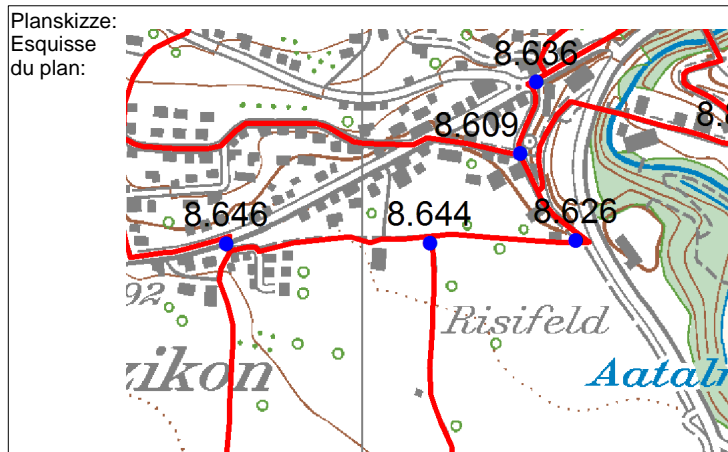

# Standortformular - Formulaire d'emplacement 1113 - 644

Kantonal st.gallische Wanderwege

Kanton  
Canton St.Gallen

LK-Nr.  
CN-No. 1113

Standort-Nr.  
Emplacement No. 644

Bezirk  
District See

Koordinaten  
Coordinates 2'714'086 / 1'233'357

H.ü.M.  
A.s.M. 496 m

Gemeinde  
Commune Eschenbach (SG)

Standort  
Emplacement Risifeld

GID-Nr.  
GID No. 2533

Schema:  
Schéma:

Bemerkung:  
Note:

Befestigung:  
Fixation: Eisenrohr 2"

Druckdatum/Date d'impression: 8.2.2017