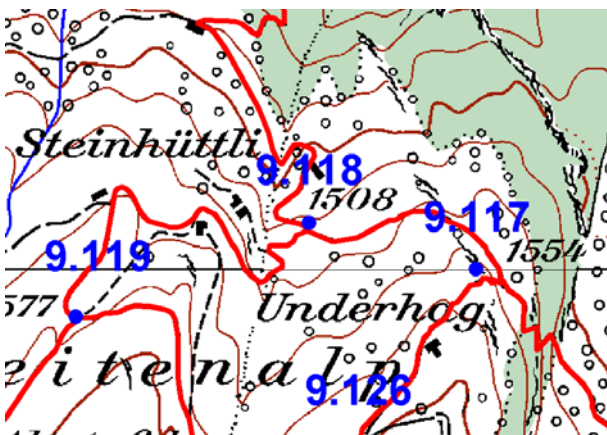

Beschreibung/Description

Steinhüttli 1508 m

c	515 x 150
Strichboden	40 min
Vordere Selunalp	45 min
Selun	2 h 30 min

beidseitig - des 2 côtés

515 x 200	e
Frümsel	1 h 55 min
Thurtalerstofel	35 min
Selamatt	1 h
Wildhaus	3 h 55 min

beidseitig - des 2 côtés

d	515 x 120
Schluchen	50 min
Alt St.Johann	1 h 30 min

beidseitig - des 2 côtés

Planskizze:
Esquisse
du plan:

Schema:
Schéma:

Bemerkung:
Note:

Befestigung: Eisenrohr 2"
Fixation:

Druckdatum/Date d'impression: 14.4.2015