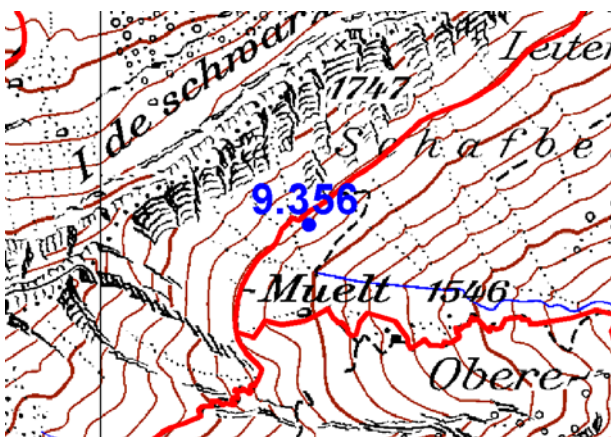

Planskizze:
Esquisse
du plan: