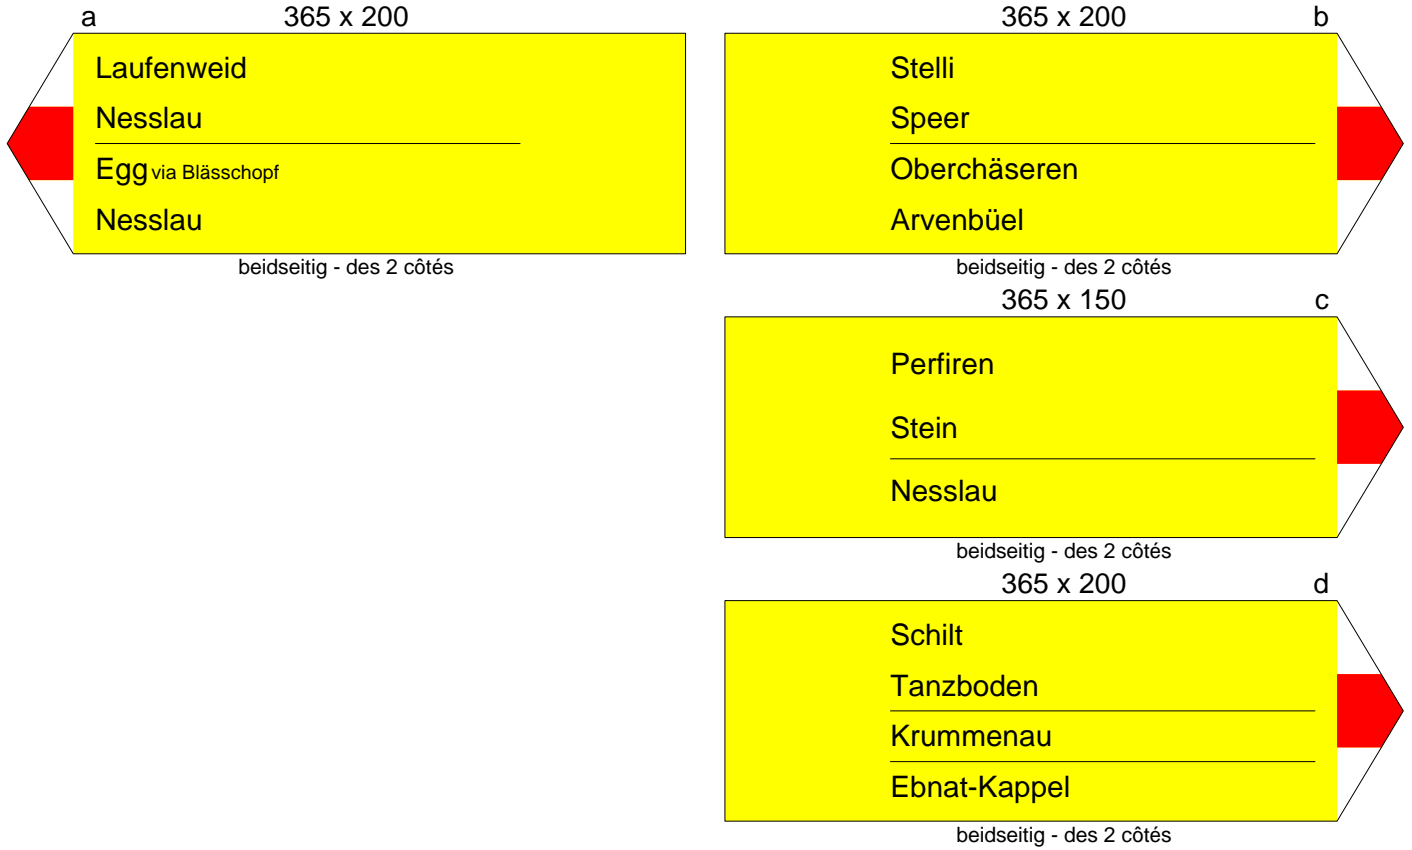

# Standortformular - Formulaire d'emplacement 1134 - 356

Kantonal st.gallische Wanderwege

Kanton Canton	St.Gallen	LK-Nr. CN-No.	1134	Standort-Nr. Emplacement No.	356
Bezirk District	Obertoggenburg	Koordinaten Coordinates	728'265 / 227'627	H.ü.M. A.s.M.	1635 m
Gemeinde Commune	Nesslau-Krummenau	Standort Emplacement	Muelt	GID-Nr. GID No.	689

Planskizze:  
Esquisse  
du plan:

Schema:  
Schéma:

Bemerkung:  
Note:

Befestigung:  
Fixation:

Druckdatum/Date d'impression: 6.11.2013