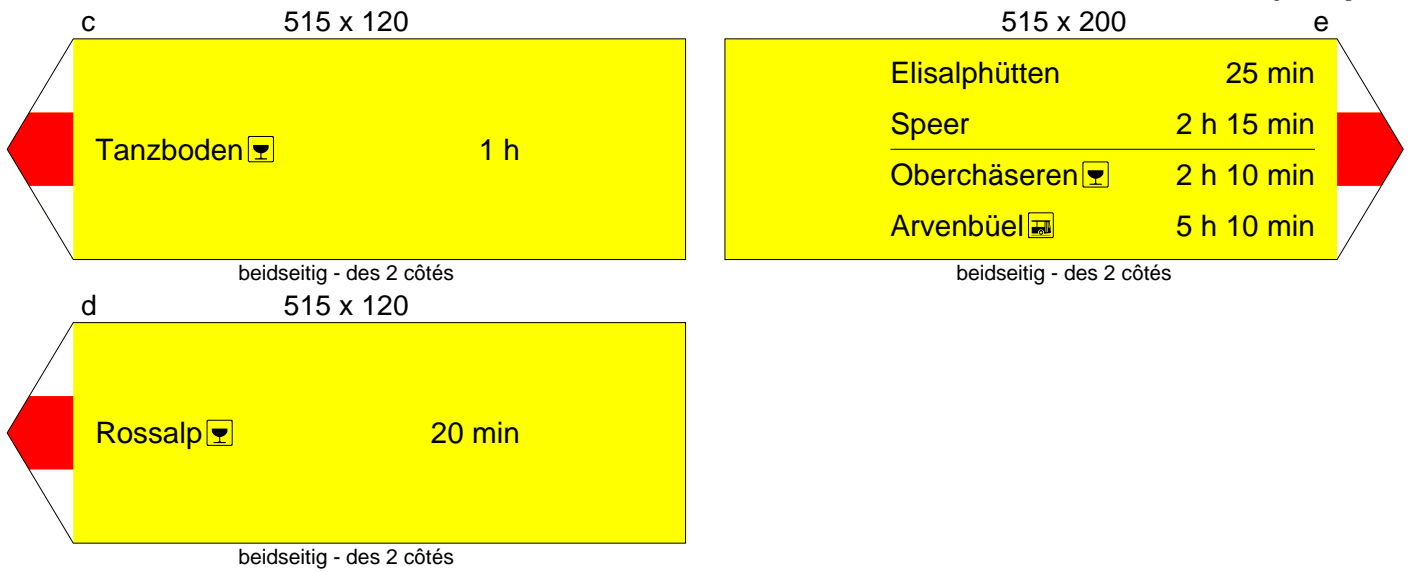

Standortformular - Formulaire d'emplacement 1134 - 520

Kantonal st.gallische Wanderwege

Kanton Canton	St.Gallen	LK-Nr. CN-No.	1134	Standort-Nr. Emplacement No.	520
Bezirk District	Obertoggenburg	Koordinaten Coordinates	726'990 / 228'780	H.ü.M. A.s.M.	1510 m
Gemeinde Commune	Ebnat-Kappel	Standort Emplacement	Usser Gheist	GID-Nr. GID No.	622

Beschreibung / Description

Standort / Emplacement

Planskizze:
Esquisse
du plan:

Schema:
Schéma:

Bemerkung:
Note:

Befestigung: Eisenrohr 2"
Fixation:

Druckdatum/Date d'impression: 29.1.2014