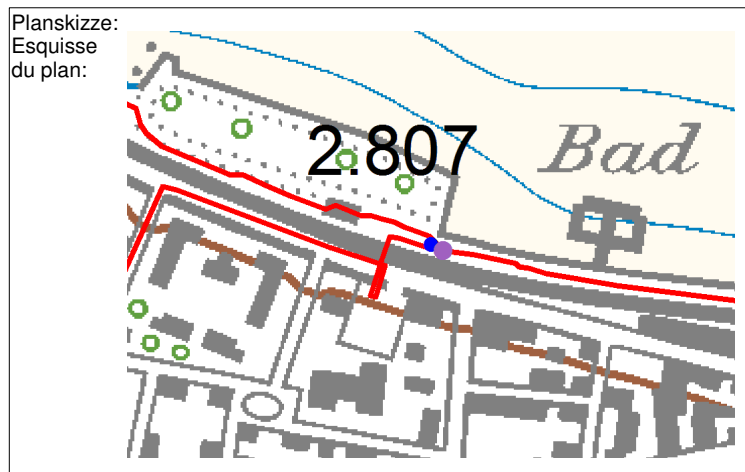

Standortformular - Formulaire d'emplacement 1075 - 807

Kantonal st.gallische Wanderwege

Kanton Canton	St.Gallen	LK-Nr. CN-No.	1075	Standort-Nr. Emplacement No.	807
Bezirk District	Rorschach	Koordinaten Coordinates	2'754'238 / 1'260'823	H.ü.M. A.s.M.	398 m
Gemeinde Commune	Rorschach	Standort Emplacement	Unterführung z. Thurgauerstr.	GID-Nr. GID No.	2678

<p>a 365 x 120 Beschriftung - Inscription</p>  <p>beidseitig - des 2 côtés 08.10.2007</p>	<p style="text-align: right;">365 x 120 b</p>  <p style="text-align: right;">beidseitig - des 2 côtés 08.10.2007</p>
--	---

c 365 x 150

beidseitig - des 2 côtés
12.02.2008

d 365 x 120

beidseitig - des 2 côtés
31.03.2008

Schema:
Schéma:

Bemerkung:
Note:

Befestigung:
Fixation: Eisenrohr 2"